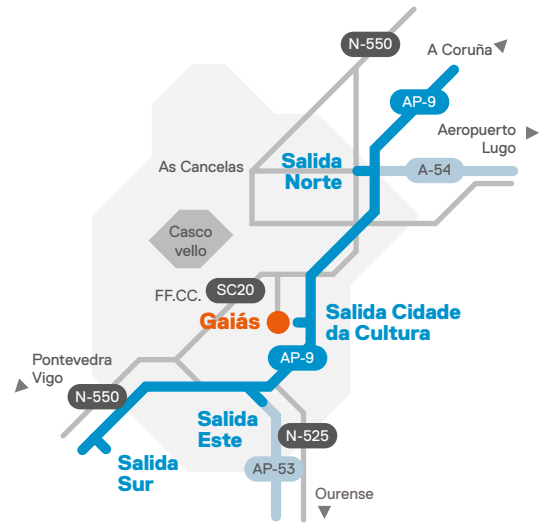

Acceso al Gaiás, Cidade da Cultura desde AP-9

-  Carretera
-  AP-9
-  Accesos a los edificios
-  P1 Parking
-  Áreas de ocio
-  Paradas bus
-  Cantina
-  Punto de Información
-  Aseos