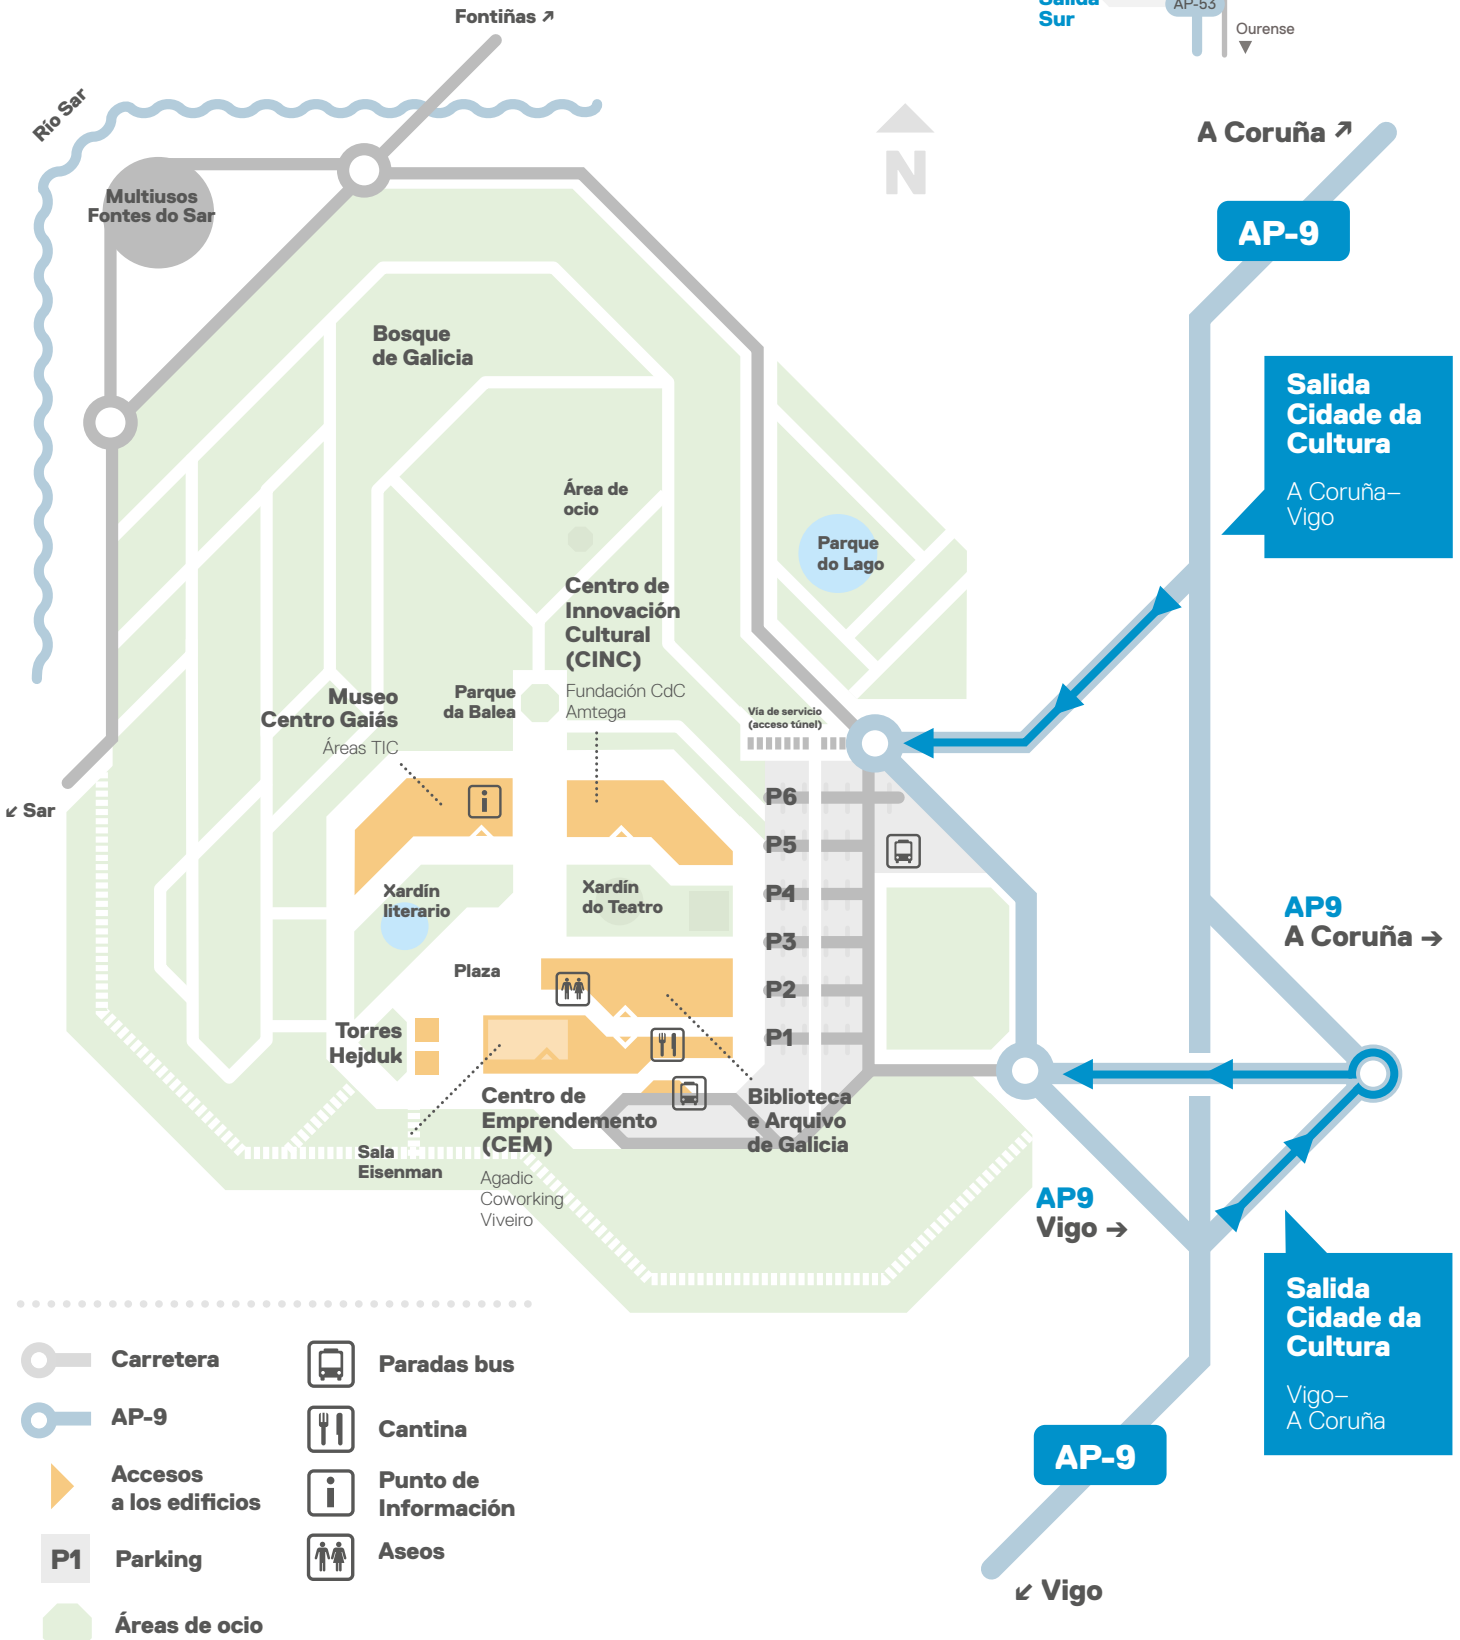

Acceso al Gaiás, Cidade da Cultura desde AP-9

-  Carretera
-  AP-9
-  Accesos a los edificios
-  P1 Parking
-  Áreas de ocio
-  Paradas bus
-  Cantina
-  Punto de Información
-  Aseos