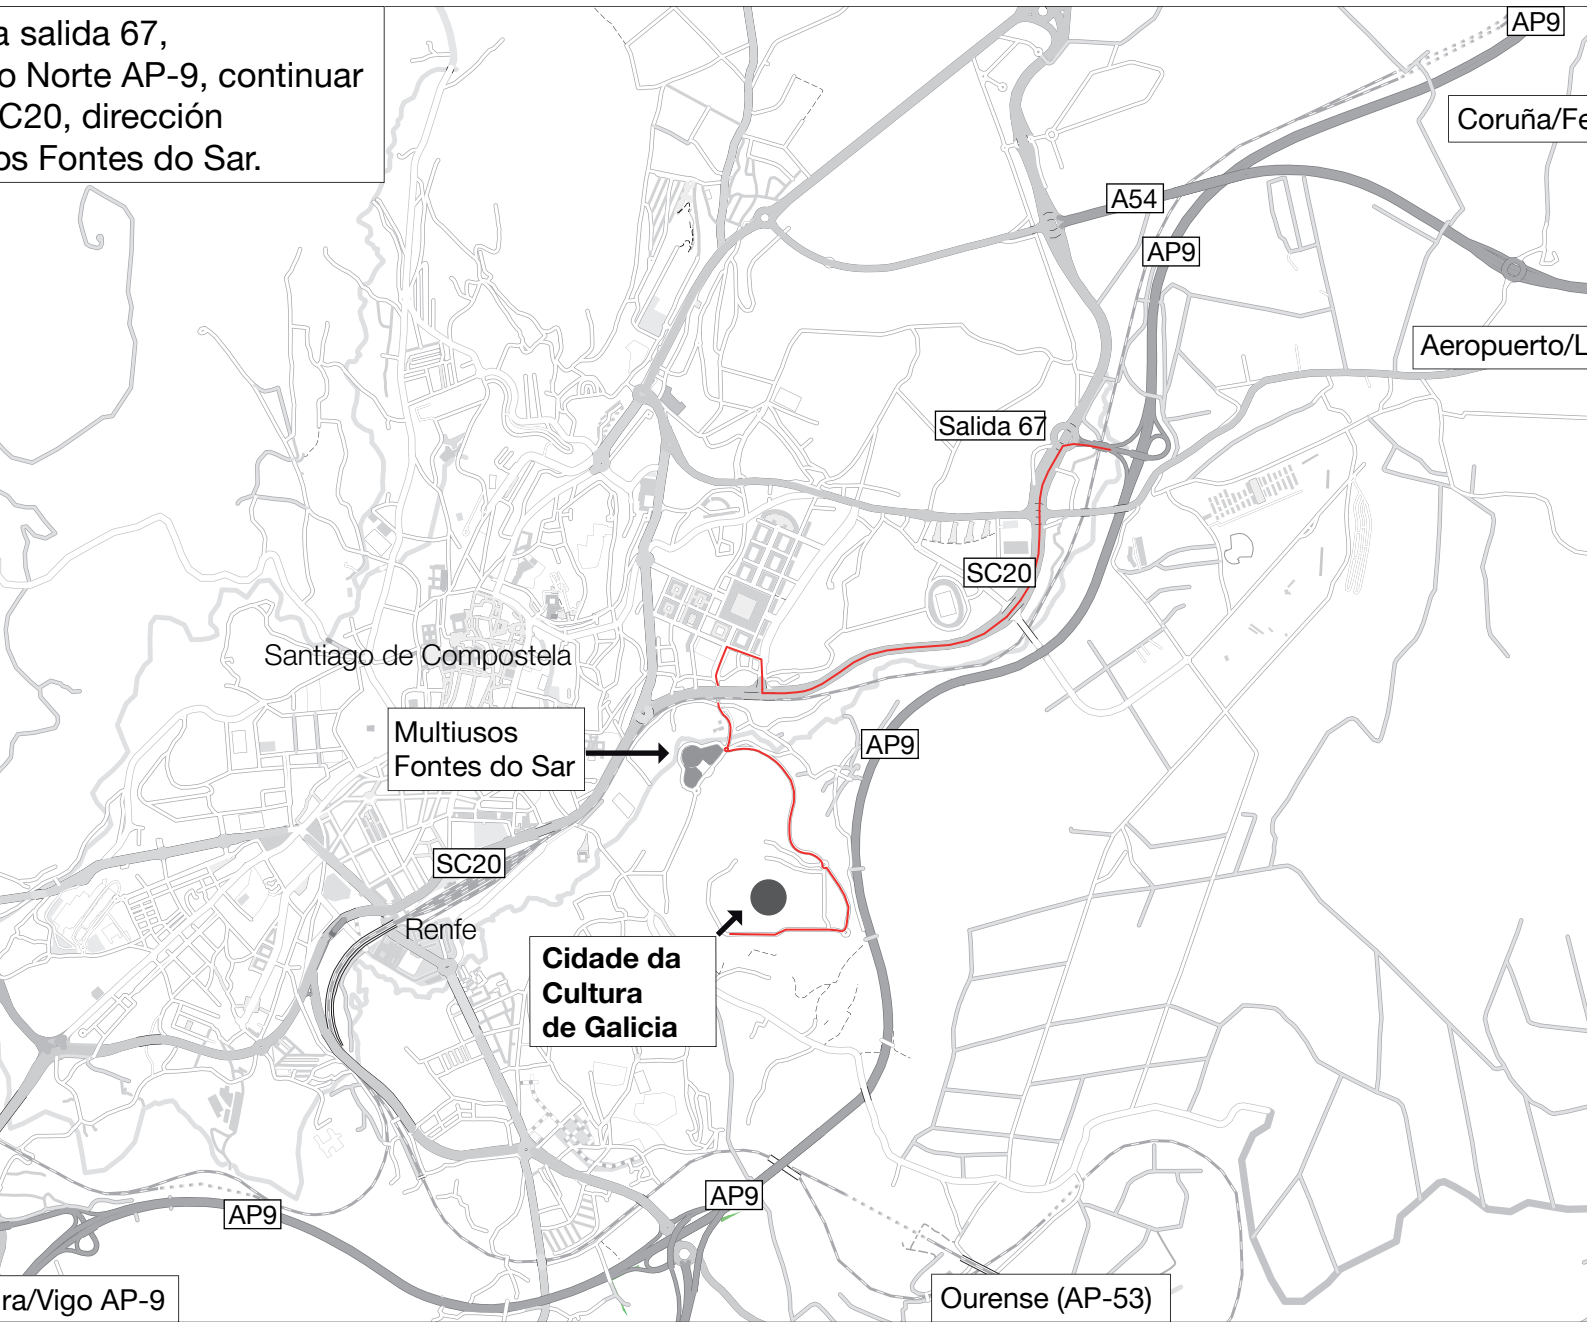

Por la salida 67,
hacia el Norte AP-9, continuar
por la SC20, dirección
Multiusos Fontes do Sar.

AP9

Coruña/Fe

A54

AP9

Aeroporto/L

Salida 67

SC20

Santiago de Compostela

Multiusos
Fontes do Sar

AP9

SC20

Rende

Cidade da
Cultura
de Galicia

AP9

AP9

ra/Vigo AP-9

Ourense (AP-53)