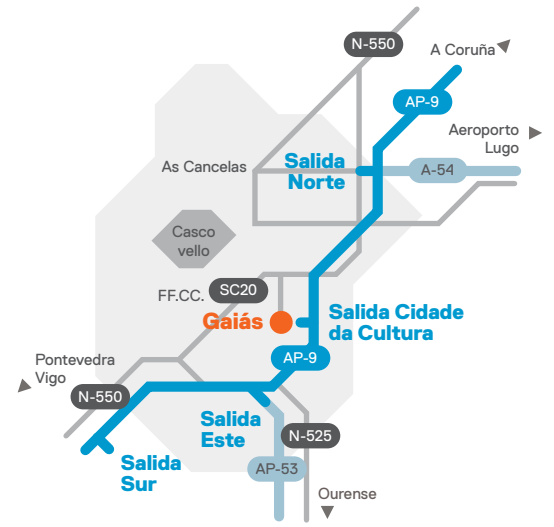

Acceso ao Gaiás, Cidade da Cultura dende AP-9

- Estrada
- AP-9
- Accesos aos edificios
- Parking
- Áreas de lecer
- Paradas bus
- Cantina
- Punto de Información
- Aseos