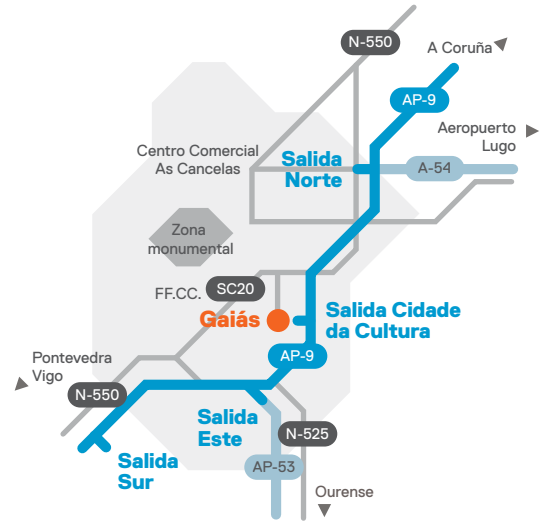

# Acceso al Gaiás, Cidade da Cultura desde AP-9

- Carretera
- AP-9
- Accesos a los edificios
- Aparcamientp
- Áreas de ocio
- Paradas bus
- Cantina
- Punto de Información
- Aseos