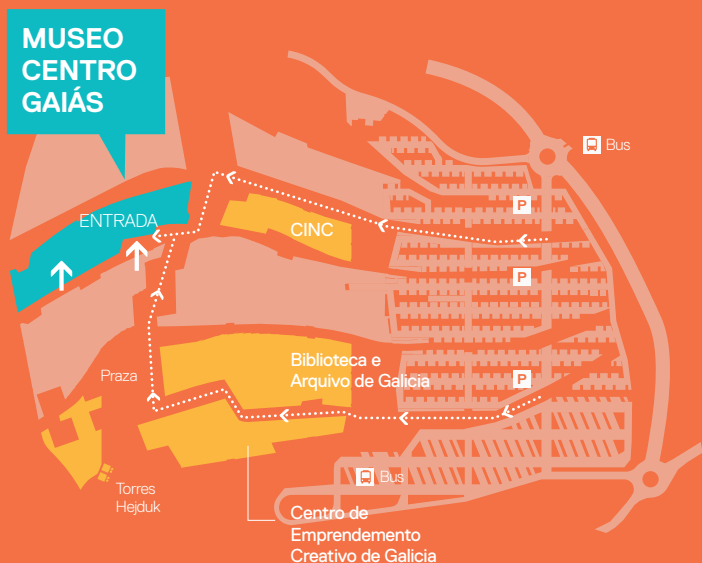

# Cidade Imaxinaria

## MAPA DE LOCALIZACIÓN

## MUSEO CENTRO GAIÁS

PLANTA

-1

ESCENARIO PRINCIPAL:

- 09 Les Artuans
- 10 Namorado do aire
- 11 Vaia circo!
- 12 Le Cabaret

- 13 Cock-Tales
- 14 Colors

- 05 Senta a cabeza
- 06 A árbore dos xogos

07 Circo no faiado

↑  
ENTRADA PRINCIPAL

01 Les Fotografiers

08 Sidecar

- ESPECTÁCULO FIXO
- ESPECTÁCULO ITINERANTE
- T TICKETS
- C CANTINA - RESTAURANTE
- B BARRA EXTERIOR CANTINA
- D ÁREA DE DESCANSO
- ⊕ CRUZ VERMELLA

MUSEO CENTRO GAIÁS