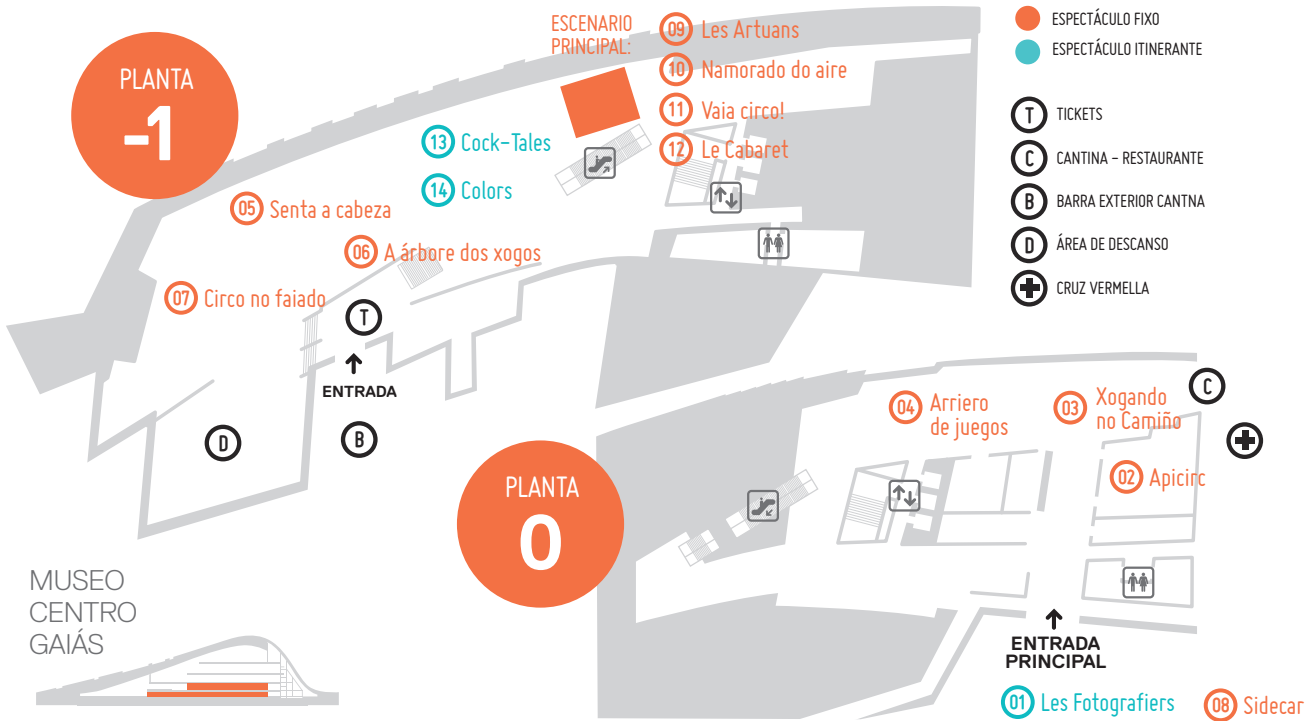

## MAPA DE LOCALIZACIÓN

## MUSEO CENTRO GAIÁS

PLANTA

-1

ESCENARIO PRINCIPAL:

- 09 Les Artuans
- 10 Namorado do aire
- 11 Vaia circo!
- 12 Le Cabaret

- 13 Cock-Tales
- 14 Colors

- 05 Senta a cabeza
- 06 A árbore dos xogos

07 Circo no faiado

T  
↑  
ENTRADA

D

B

PLANTA

0

04 Arriero de juegos

03 Xogando no Camiño

02 Apicirc

↑  
ENTRADA PRINCIPAL

01 Les Fotografiers

08 Sidecar

- ESPECTÁCULO FIXO
- ESPECTÁCULO ITINERANTE
- T TICKETS
- C CANTINA - RESTAURANTE
- B BARRA EXTERIOR CANTINA
- D ÁREA DE DESCANSO
- ⊕ CRUZ VERMELLA

MUSEO CENTRO GAIÁS